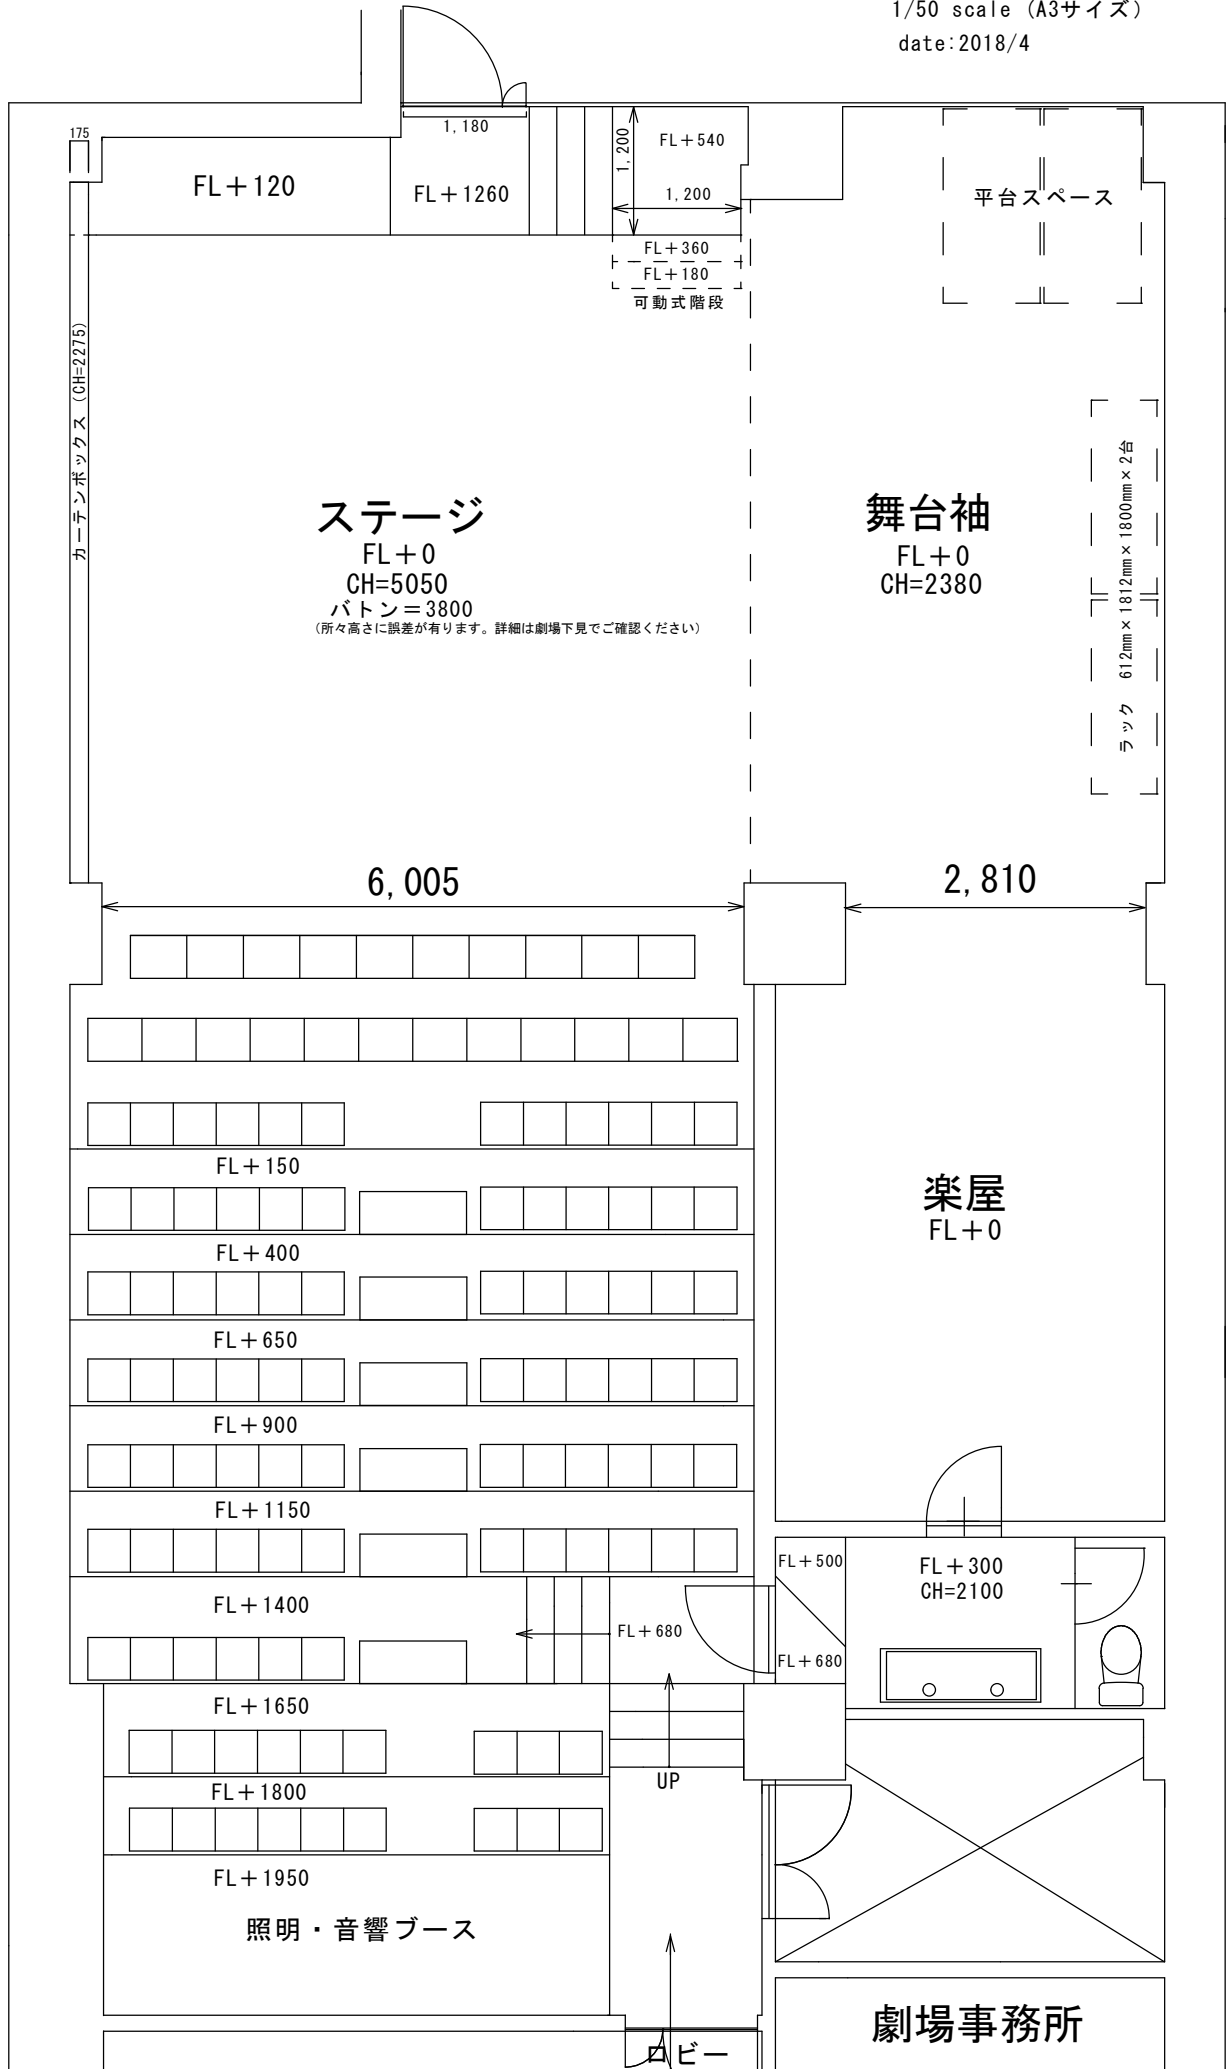

300 2,695 1,300 780 1,270 60 890

上野ストアハウス平面図
1/50 scale (A3サイズ)
date:2018/4

420
6,550
6,060
950
9,700

ラック 612mm × 1812mm × 1800mm × 2台

ロビー